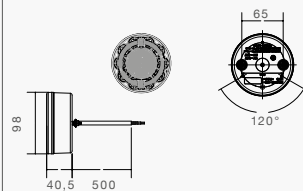

BRASPOINT 98 MM 

SCHLUSS-BREMS-BLINKLEUCHE

BESCHREIBUNG

0,5 m mit offenem Ende
0,5 m mit 5 pol. Bajonett
0,5 m mit 8 pol. Bajonett
+ 0,25 m mit 8 pol. Bajonett

BEST. NR.

33-9200-007
33-9200-507
33-9200-517

SCHLUSS-NEBELSCHLUSS-RÜCKFAHRLEUCHE HORIZONTAL

BESCHREIBUNG

0,5 m mit offenem Ende
0,5 m mit 8 pol. Bajonett

BEST. NR.

33-8100-107
33-8100-607

SCHLUSS-NEBELSCHLUSS-RÜCKFAHRLEUCHE VERTIKAL

BESCHREIBUNG

0,5 m mit offenem Ende
0,5 m mit 8 pol. Bajonett

BEST. NR.

33-8100-007
33-8100-507

12V LEUCHTEN HECKLEUCHTEN

BRASPOINT 140 MM

SCHLUSS-BREMS-BLINKLEUCHE

BESCHREIBUNG

0,5 m mit offenem Ende
 0,5 m mit 5 pol. Bajonett
 0,5 m mit 8 pol. Bajonett
 + 0,25 m mit 8 pol. Bajonett

BESCHREIBUNG

0,5 m mit offenem Ende

BEST. NR.

33-9200-307