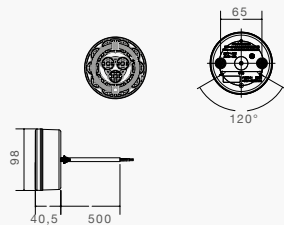

BRASPOINT 98 MM 

SCHLUSS-BREMS-BLINKLEUCHE

BESCHREIBUNG

0,5 m mit offenem Ende
0,5 m mit 5 pol. Bajonett
0,5 m mit 8 pol. Bajonett
+ 0,25 m mit 8 pol. Bajonett

BEST. NR.

33-9200-007
33-9200-507
33-9200-517

SCHLUSS-NEBELSCHLUSS-RÜCKFAHRLEUCHE HORIZONTAL

BESCHREIBUNG

0,5 m mit offenem Ende
0,5 m mit 8 pol. Bajonett

BEST. NR.

33-8100-107
33-8100-607

SCHLUSS-NEBELSCHLUSS-RÜCKFAHRLEUCHE VERTIKAL

BESCHREIBUNG

0,5 m mit offenem Ende
0,5 m mit 8 pol. Bajonett

BEST. NR.

33-8100-007
33-8100-507

12V LEUCHTEN HECKLEUCHTEN

BRASPOINT 140 MM

SCHLUSS-BREMS-BLINKLEUCHE

BESCHREIBUNG

0,5 m mit offenem Ende
 0,5 m mit 5 pol. Bajonett
 0,5 m mit 8 pol. Bajonett
 + 0,25 m mit 8 pol. Bajonett

BESCHREIBUNG

0,5 m mit offenem Ende

BEST. NR.

33-9200-307