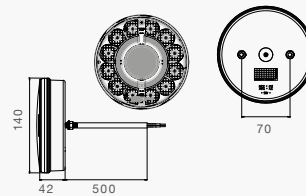

BRASPOINT 98 MM 

SCHLUSS-BREMS-BLINKLEUCHE

BESCHREIBUNG

0,5 m mit offenem Ende
0,5 m mit 5 pol. Bajonett
0,5 m mit 8 pol. Bajonett
+ 0,25 m mit 8 pol. Bajonett

BEST. NR.

33-9200-007
33-9200-507
33-9200-517

BEST. NR.

33-8100-007
33-8100-507

12V LEUCHTEN HECKLEUCHTEN

BRASPOINT 140 MM

SCHLUSS-BREMS-BLINKLEUCHE

BESCHREIBUNG

0,5 m mit offenem Ende
 0,5 m mit 5 pol. Bajonett
 0,5 m mit 8 pol. Bajonett
 + 0,25 m mit 8 pol. Bajonett

BEST. NR.

33-9200-207
 33-9200-707
 33-9200-717

SCHLUSS-NEBELSCHLUSS-RÜCKFAHRLEUCHE

BESCHREIBUNG

0,5 m mit offenem Ende
 0,5 m mit 8 pol. Bajonett

BEST. NR.

33-8100-207
 33-8100-707

SCHLUSS-BREMSLEUCHE

BESCHREIBUNG

0,5 m mit offenem Ende

BEST. NR.

33-9200-307