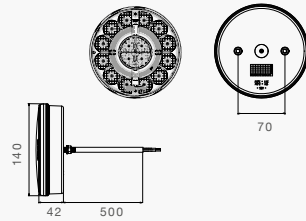

BRASPOINT 98 MM 

SCHLUSS-BREMS-BLINKLEUCHE

BESCHREIBUNG

0,5 m mit offenem Ende
0,5 m mit 5 pol. Bajonett
0,5 m mit 8 pol. Bajonett
+ 0,25 m mit 8 pol. Bajonett

BEST. NR.

33-9200-007
33-9200-507
33-9200-517

BEST. NR.

33-8100-007
33-8100-507

12V LEUCHTEN HECKLEUCHTEN

BRASPOINT 140 MM

SCHLUSS-BREMS-BLINKLEUCHE

BESCHREIBUNG

0,5 m mit offenem Ende
 0,5 m mit 5 pol. Bajonett
 0,5 m mit 8 pol. Bajonett
 + 0,25 m mit 8 pol. Bajonett

BEST. NR.

33-9200-207
 33-9200-707
 33-9200-717

SCHLUSS-NEBELSCHLUSS-RÜCKFAHRLEUCHE

BESCHREIBUNG

0,5 m mit offenem Ende
 0,5 m mit 8 pol. Bajonett

BEST. NR.

33-8100-207
 33-8100-707

SCHLUSS-BREMSLEUCHE

BESCHREIBUNG

0,5 m mit offenem Ende

BEST. NR.

33-9200-307