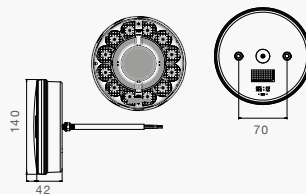

BRASPOINT 98 MM 

SCHLUSS-BREMS-BLINKLEUCHE

BESCHREIBUNG

0,5 m mit offenem Ende
0,5 m mit 5 pol. Bajonett
0,5 m mit 8 pol. Bajonett
+ 0,25 m mit 8 pol. Bajonett

BEST. NR.

33-9200-007
33-9200-507
33-9200-517

BEST. NR.

33-8100-007
33-8100-507

12V LEUCHTEN HECKLEUCHTEN

BRASPOINT 140 MM

SCHLUSS-BREMS-BLINKLEUCHE

BESCHREIBUNG

0,5 m mit offenem Ende
 0,5 m mit 5 pol. Bajonett
 0,5 m mit 8 pol. Bajonett
 + 0,25 m mit 8 pol. Bajonett

BEST. NR.

33-9200-207
 33-9200-707
 33-9200-717

SCHLUSS-NEBELSCHLUSS-RÜCKFAHRLEUCHE

BESCHREIBUNG

0,5 m mit offenem Ende
 0,5 m mit 8 pol. Bajonett

BEST. NR.

33-8100-207
 33-8100-707

SCHLUSS-BREMSLEUCHE

BESCHREIBUNG

0,5 m mit offenem Ende

BEST. NR.

33-9200-307