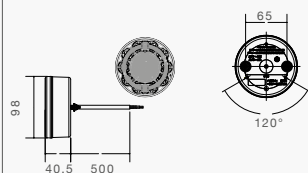

BRASPOINT 98 MM 

SCHLUSS-BREMS-BLINKLEUCHE

BESCHREIBUNG

0,5 m mit offenem Ende
0,5 m mit 5 pol. Bajonett
0,5 m mit 8 pol. Bajonett
+ 0,25 m mit 8 pol. Bajonett

BEST. NR.

33-9200-007
33-9200-507
33-9200-517

SCHLUSS-NEBELSCHLUSS-RÜCKFAHRLEUCHE HORIZONTAL

BESCHREIBUNG

0,5 m mit offenem Ende
0,5 m mit 8 pol. Bajonett

BEST. NR.

33-8100-107
33-8100-607

SCHLUSS-NEBELSCHLUSS-RÜCKFAHRLEUCHE VERTIKAL

BESCHREIBUNG

0,5 m mit offenem Ende
0,5 m mit 8 pol. Bajonett

BEST. NR.

33-8100-007
33-8100-507

12V LEUCHTEN HECKLEUCHTEN

BRASPOINT 140 MM

SCHLUSS-BREMS-BLINKLEUCHE

BESCHREIBUNG

0,5 m mit offenem Ende
 0,5 m mit 5 pol. Bajonett
 0,5 m mit 8 pol. Bajonett
 + 0,25 m mit 8 pol. Bajonett

BESCHREIBUNG

0,5 m mit offenem Ende

BEST. NR.

33-9200-307