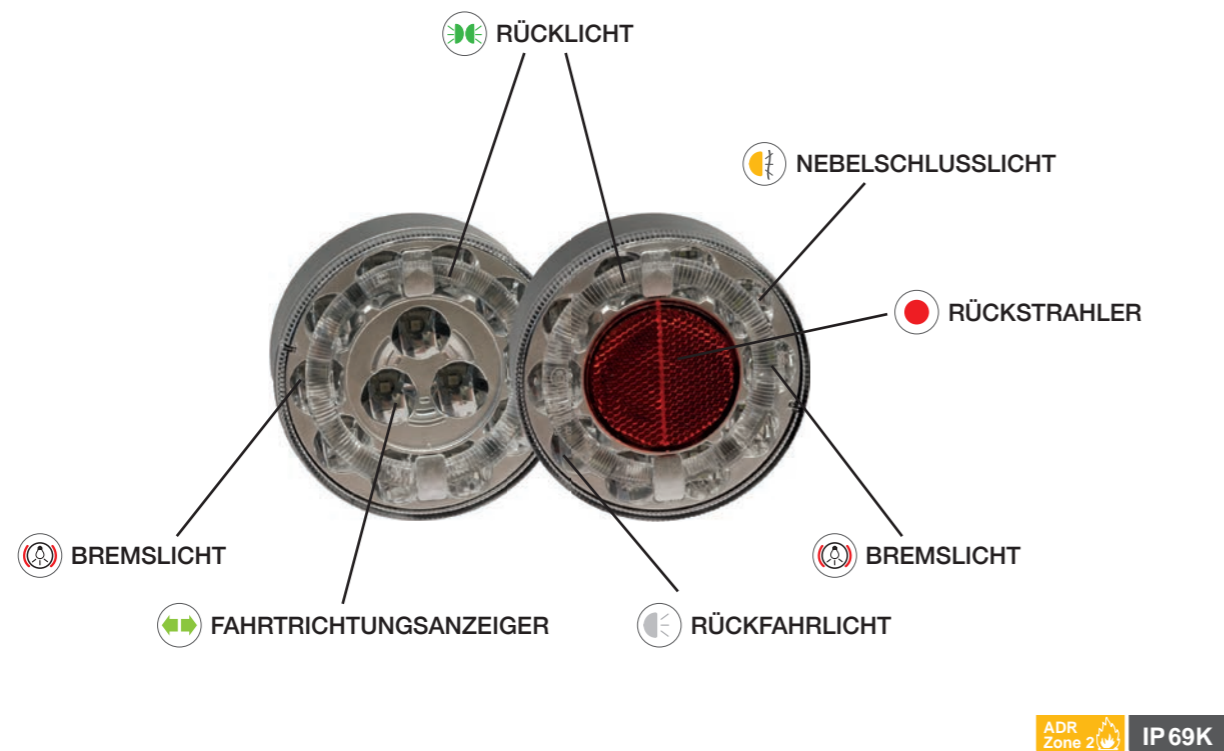

BRASPOINT 98

Der kleine Allrounder unter den Heckleuchten

PRODUKTFEATURES

VOLL LED

Alle Funktionen in LED ausgeführt

LICHTLEITER-TECHNOLOGIE

Rücklicht als „Light-Guide“ für ein unverwechselbares Design

KOMPAKTES RUNDESIGN

Ideal für begrenzte Platzverhältnisse

BELIEBIG KOMBINIERBAR

Alle Leuchten sind individuell miteinander kombinierbar

DUAL VOLTAGE

Für 12 & 24 Volt Anwendungen

← →	BEST. NR	☐	💡	⚡	FUNKTIONEN	ZUSATZ	ANSCHLUSS	KABEL
	33-9200-007	1/-	LED	12V 24V	🚗 🚘 🚙		offenes Ende	0,50 m
	33-9200-017	1/-	LED	12V 24V	🚗 🚘 🚙		offenes Ende	7,00 m
	33-9207-057	1/-	LED	12V 24V	🚗 🚘 🚙		7 pol. ASS2 ♂	0,50 m
							7 pol. ASS2 ♀	0,20 m
	33-8100-107	1/-	LED	12V 24V	🚗 🚘 🚙	↔	offenes Ende	0,50 m
	33-8107-057	1/-	LED	12V 24V	🚗 🚘 🚙		7 pol. ASS2	0,50 m
	33-8100-007	1/-	LED	12V 24V	🚗 🚘 🚙	⏏	offenes Ende	0,50 m
	33-8107-007	1/-	LED	12V 24V	🚗 🚘 🚙		7 pol. ASS2	0,50 m

BRASPOINT 140

Drei Leuchten - viele Möglichkeiten

ADR Zone 2 IP 69K

PRODUKTFEATURES

VOLL LED

Alle Funktionen in LED ausgeführt

LICHTLEITER-TECHNOLOGIE

Rücklicht als „Light-Guide“ für ein unverwechselbares Design

BELIEBIG KOMBINIERBAR

Alle Leuchten sind individuell miteinander kombinierbar

DUAL VOLTAGE

Für 12 & 24 Volt Anwendungen

← → BEST. NR				FUNKTIONEN	ANSCHLUSS	KABEL
33-8100-207	1/35	LED	12V 24V		offenes Ende	0,50 m
33-8107-037	1/20	LED	12V 24V		7 pol. ASS2	0,50 m
33-9200-207	1/35	LED	12V 24V		offenes Ende	0,50 m
33-8107-027	1/20	LED	12V 24V		7 pol. ASS2	0,50 m
33-9207-067	1/20	LED	12V 24V		7 pol. ASS2 ♂	0,50 m
					7 pol. ASS2 ♀	0,20 m