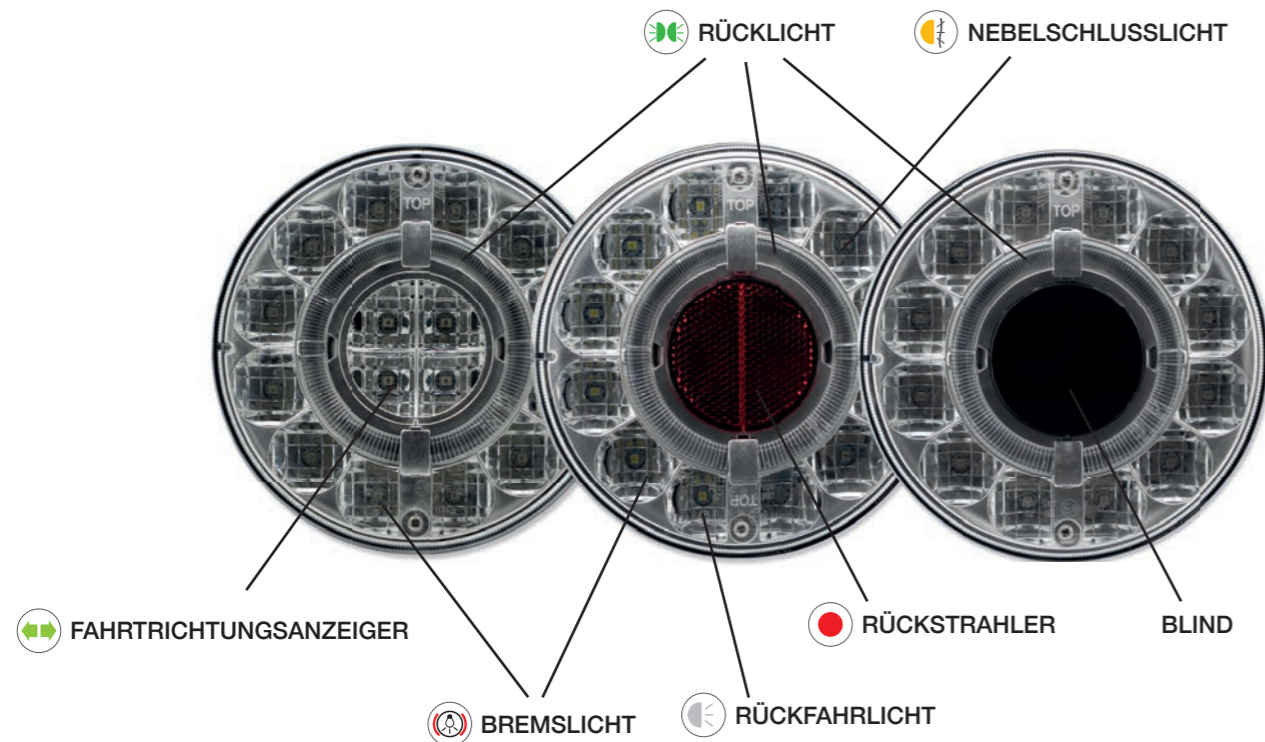

BRASPOINT 98

Der kleine Allrounder unter den Heckleuchten

PRODUKTFEATURES

VOLL LED

Alle Funktionen in LED ausgeführt

LICHTLEITER-TECHNOLOGIE

Rücklicht als „Light-Guide“ für ein unverwechselbares Design

KOMPAKTES RUNDESIGN

Ideal für begrenzte Platzverhältnisse

BELIEBIG KOMBINIERBAR

Alle Leuchten sind individuell miteinander kombinierbar

DUAL VOLTAGE

Für 12 & 24 Volt Anwendungen

← →	BEST. NR	☐	💡	⚡	FUNKTIONEN	ZUSATZ	ANSCHLUSS	KABEL
	33-9200-007	1/-	LED	12V 24V	🚗 🚘 🚙		offenes Ende	0,50 m
	33-9200-017	1/-	LED	12V 24V	🚗 🚘 🚙		offenes Ende	7,00 m
	33-9207-057	1/-	LED	12V 24V	🚗 🚘 🚙		7 pol. ASS2 ♂	0,50 m
							7 pol. ASS2 ♀	0,20 m
	33-8100-107	1/-	LED	12V 24V	🚗 🚘 🚙	↔	offenes Ende	0,50 m
	33-8107-057	1/-	LED	12V 24V	🚗 🚘 🚙		7 pol. ASS2	0,50 m
	33-8100-007	1/-	LED	12V 24V	🚗 🚘 🚙	⏏	offenes Ende	0,50 m
	33-8107-007	1/-	LED	12V 24V	🚗 🚘 🚙		7 pol. ASS2	0,50 m

BRASPOINT 140

Drei Leuchten - viele Möglichkeiten

ADR Zone 2 IP 69K

PRODUKTFEATURES

VOLL LED

Alle Funktionen in LED ausgeführt

LICHTLEITER-TECHNOLOGIE

Rücklicht als „Light-Guide“ für ein unverwechselbares Design

BELIEBIG KOMBINIERBAR

Alle Leuchten sind individuell miteinander kombinierbar

DUAL VOLTAGE

Für 12 & 24 Volt Anwendungen

← → BEST. NR				FUNKTIONEN	ANSCHLUSS	KABEL
33-8100-207	1/35	LED	12V 24V		offenes Ende	0,50 m
33-8107-037	1/20	LED	12V 24V		7 pol. ASS2	0,50 m
33-9200-207	1/35	LED	12V 24V		offenes Ende	0,50 m
33-8107-027	1/20	LED	12V 24V		7 pol. ASS2	0,50 m
33-9207-067	1/20	LED	12V 24V		7 pol. ASS2 ♂	0,50 m
					7 pol. ASS2 ♀	0,20 m