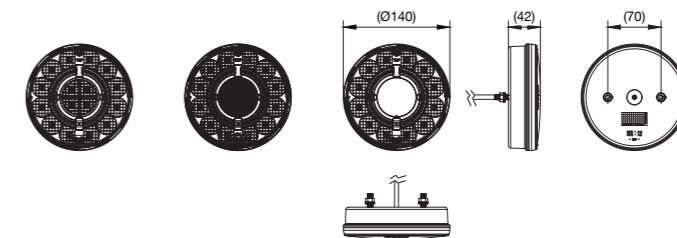

BRASPOINT 98

Der kleine Allrounder unter den Heckleuchten

PRODUKTFEATURES

VOLL LED

Alle Funktionen in LED ausgeführt

LICHTLEITER-TECHNOLOGIE

Rücklicht als „Light-Guide“ für ein unverwechselbares Design

KOMPAKTES RUNDESIGN

Ideal für begrenzte Platzverhältnisse

BELIEBIG KOMBINIERBAR

Alle Leuchten sind individuell miteinander kombinierbar

DUAL VOLTAGE

Für 12 & 24 Volt Anwendungen

← →	BEST. NR	☐	💡	⚡	FUNKTIONEN	ZUSATZ	ANSCHLUSS	KABEL
	33-9200-007	1/-	LED	12V 24V	🚗 🚘 🚙		offenes Ende	0,50 m
	33-9200-017	1/-	LED	12V 24V	🚗 🚘 🚙		offenes Ende	7,00 m
	33-9207-057	1/-	LED	12V 24V	🚗 🚘 🚙		7 pol. ASS2 ♂	0,50 m
							7 pol. ASS2 ♀	0,20 m
	33-8100-107	1/-	LED	12V 24V	🚗 🚘 🚙	↔	offenes Ende	0,50 m
	33-8107-057	1/-	LED	12V 24V	🚗 🚘 🚙		7 pol. ASS2	0,50 m
	33-8100-007	1/-	LED	12V 24V	🚗 🚘 🚙	⏏	offenes Ende	0,50 m
	33-8107-007	1/-	LED	12V 24V	🚗 🚘 🚙		7 pol. ASS2	0,50 m

BRASPOINT 140

Drei Leuchten - viele Möglichkeiten

ADR Zone 2 IP 69K

PRODUKTFEATURES

VOLL LED

Alle Funktionen in LED ausgeführt

LICHTLEITER-TECHNOLOGIE

Rücklicht als „Light-Guide“ für ein unverwechselbares Design

BELIEBIG KOMBINIERBAR

Alle Leuchten sind individuell miteinander kombinierbar

DUAL VOLTAGE

Für 12 & 24 Volt Anwendungen

← → BEST. NR				FUNKTIONEN	ANSCHLUSS	KABEL
33-8100-207	1/35	LED	12V 24V		offenes Ende	0,50 m
33-8107-037	1/20	LED	12V 24V		7 pol. ASS2	0,50 m
33-9200-207	1/35	LED	12V 24V		offenes Ende	0,50 m
33-8107-027	1/20	LED	12V 24V		7 pol. ASS2	0,50 m
33-9207-067	1/20	LED	12V 24V		7 pol. ASS2 ♂	0,50 m
					7 pol. ASS2 ♀	0,20 m