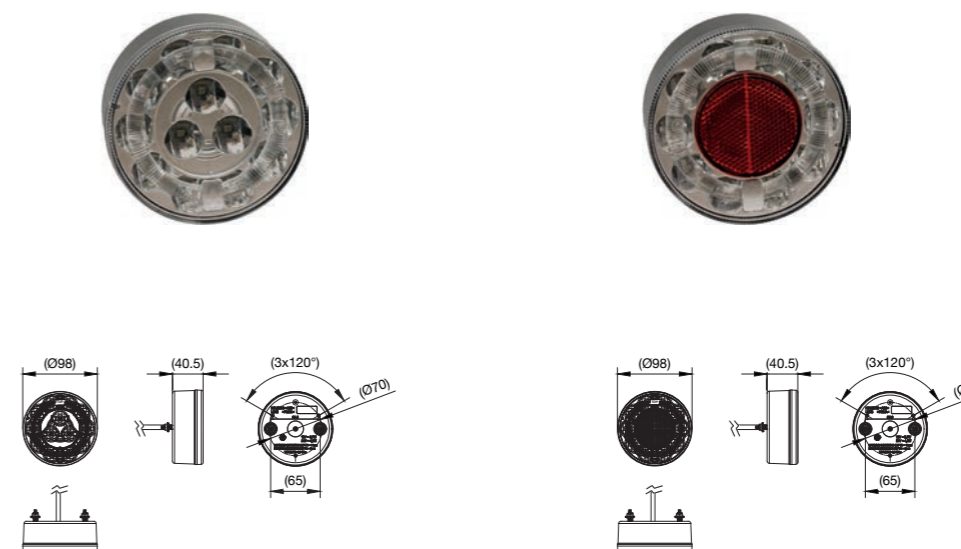

BRASPOINT 98

Der kleine Allrounder unter den Heckleuchten

PRODUKTFEATURES

VOLL LED

Alle Funktionen in LED ausgeführt

LICHTLEITER-TECHNOLOGIE

Rücklicht als „Light-Guide“ für ein unverwechselbares Design

KOMPAKTES RUNDESIGN

Ideal für begrenzte Platzverhältnisse

BELIEBIG KOMBINIERBAR

Alle Leuchten sind individuell miteinander kombinierbar

DUAL VOLTAGE

Für 12 & 24 Volt Anwendungen

← →	BEST. NR	☐	💡	⚡	FUNKTIONEN	ZUSATZ	ANSCHLUSS	KABEL
	33-9200-007	1/-	LED	12V 24V	🚗 🚘 🚙		offenes Ende	0,50 m
	33-9200-017	1/-	LED	12V 24V	🚗 🚘 🚙		offenes Ende	7,00 m
	33-9207-057	1/-	LED	12V 24V	🚗 🚘 🚙		7 pol. ASS2 ♂	0,50 m
							7 pol. ASS2 ♀	0,20 m
	33-8100-107	1/-	LED	12V 24V	🚗 🚘 🚙	↔	offenes Ende	0,50 m
	33-8107-057	1/-	LED	12V 24V	🚗 🚘 🚙		7 pol. ASS2	0,50 m
	33-8100-007	1/-	LED	12V 24V	🚗 🚘 🚙	⏏	offenes Ende	0,50 m
	33-8107-007	1/-	LED	12V 24V	🚗 🚘 🚙		7 pol. ASS2	0,50 m

BRASPOINT 140

Drei Leuchten - viele Möglichkeiten

ADR Zone 2 IP 69K

PRODUKTFEATURES

VOLL LED

Alle Funktionen in LED ausgeführt

LICHTLEITER-TECHNOLOGIE

Rücklicht als „Light-Guide“ für ein unverwechselbares Design

BELIEBIG KOMBINIERBAR

Alle Leuchten sind individuell miteinander kombinierbar

DUAL VOLTAGE

Für 12 & 24 Volt Anwendungen

← → BEST. NR				FUNKTIONEN	ANSCHLUSS	KABEL
33-8100-207	1/35	LED	12V 24V		offenes Ende	0,50 m
33-8107-037	1/20	LED	12V 24V		7 pol. ASS2	0,50 m
33-9200-207	1/35	LED	12V 24V		offenes Ende	0,50 m
33-8107-027	1/20	LED	12V 24V		7 pol. ASS2	0,50 m
33-9207-067	1/20	LED	12V 24V		7 pol. ASS2 ♂	0,50 m
					7 pol. ASS2 ♀	0,20 m