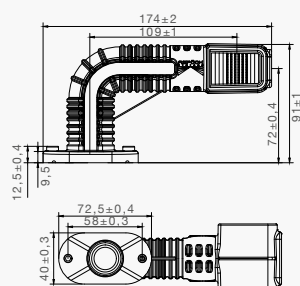

VERSION „EARPOINT“

BESCHREIBUNG

1 m, rechts, SML orange
1 m, links, SML orange

BEST. NR.

31-3109-127
31-3109-137