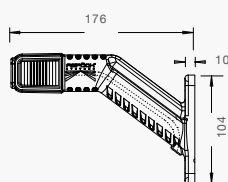

**ERSATZTEILE UND ZUBEHÖR**

**BESCHREIBUNG**

Lichtscheibe rot / weiß / gelb

Montagewinkel 90° (nur für die Versionen Standard und kurz)

DC-Verbinder

Kugelbirne 12V / 4W, BA9s

**BEST. NR.**

18-8136-007

15-5313-007

15-5976-017

16-6104-017

**SUPERPOINT IV LED**

**UMRISSLEUCHE LED ROT/WEISS/ORANGE,  
DC FLACHKABEL**

**VERSION STANDARD, SEITENMARKIERUNGSLAUCHE ORANGE**

**BESCHREIBUNG**

1 m, rechts, SML orange

1 m, links, SML orange

**BEST. NR.**

31-3109-007

31-3109-017

**VERSION STANDARD, SEITENMARKIERUNGSLAUCHE ROT**

**BESCHREIBUNG**

1 m, rechts, SML rot

1 m, links, SML rot