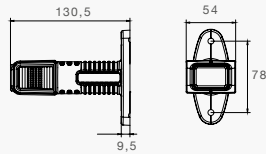

12V LEUCHTEN UMRISSELEUCHTEN

VERSION KURZ

BESCHREIBUNG

1 m, rechts, SML orange
1 m, links, SML orange

BEST. NR.

31-3109-107
31-3109-117