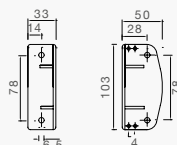

**ERSATZTEILE UND ZUBEHÖR**

**BESCHREIBUNG**

Lichtscheibe rot / weiß / gelb

Montagewinkel 90° (nur für die Versionen Standard und kurz)

DC-Verbinder

Kugelbirne 12V / 4W, BA9s

**BEST. NR.**

18-8136-007

1 m, links, SML orange

**BEST. NR.**

31-3109-007

31-3109-017

**VERSION STANDARD, SEITENMARKIERUNGSLAUCHE ROT**

**BESCHREIBUNG**

1 m, rechts, SML rot

1 m, links, SML rot