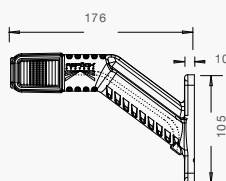

**ERSATZTEILE UND ZUBEHÖR**

**BESCHREIBUNG**

Lichtscheibe rot / weiß / gelb

Montagewinkel 90° (nur für die Versionen Standard und kurz)

DC-Verbinder

Kugelbirne 12V / 4W, BA9s

**BEST. NR.**

18-8136-007

15-5313-007

15-5976-017

16-6104-017

**SUPERPOINT IV LED**

**UMRISSLEUCHE LED ROT/WEISS/ORANGE,  
DC FLACHKABEL**

**VERSION STANDARD, SEITENMARKIERUNGSLAUCHE ORANGE**

**BESCHREIBUNG**

1 m, rechts, SML orange

1 m, links, SML orange

**BEST. NR.**

31-3109-007

31-3109-017

**VERSION STANDARD, SEITENMARKIERUNGSLAUCHE ROT**

**BESCHREIBUNG**

1 m, rechts, SML rot

1 m, links, SML rot